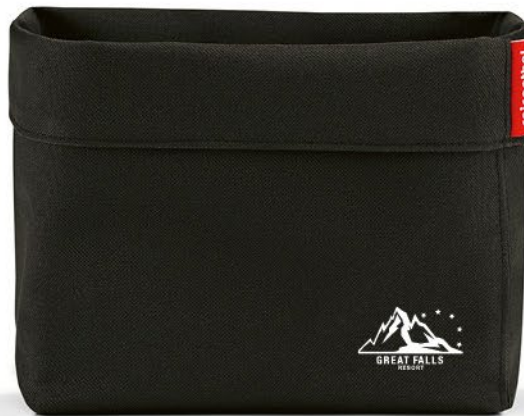

LIVING

LITTLEBOX M

┌ 19 x 15 x 12,5 cm
□ 3 l

VE/UNIT 10/40

IND* 5,37 €
UVP/RRP** 8,95 €

- Größenverstellbarer Aufbewahrungskorb für Home und Office
- Öffnung umklappbar
- Obermaterial: 100 % recyceltes, hochwertiges Polyestergewebe, wasserabweisend

- Size-adjustable storage basket for home and office
- Foldable opening
- Outer material: 100% recycled, premium-quality polyester, water-repellent

- Panier de rangement à taille réglable pour la maison et le bureau
- Ouverture rabattable
- Matière principale : 100 % polyester recyclé de haute qualité, déperlant

EDITORIAL

SHOPPING

THERMO

MINI MAXI

COSMETIC

TRAVEL

UMBRELLA

SPECIALS