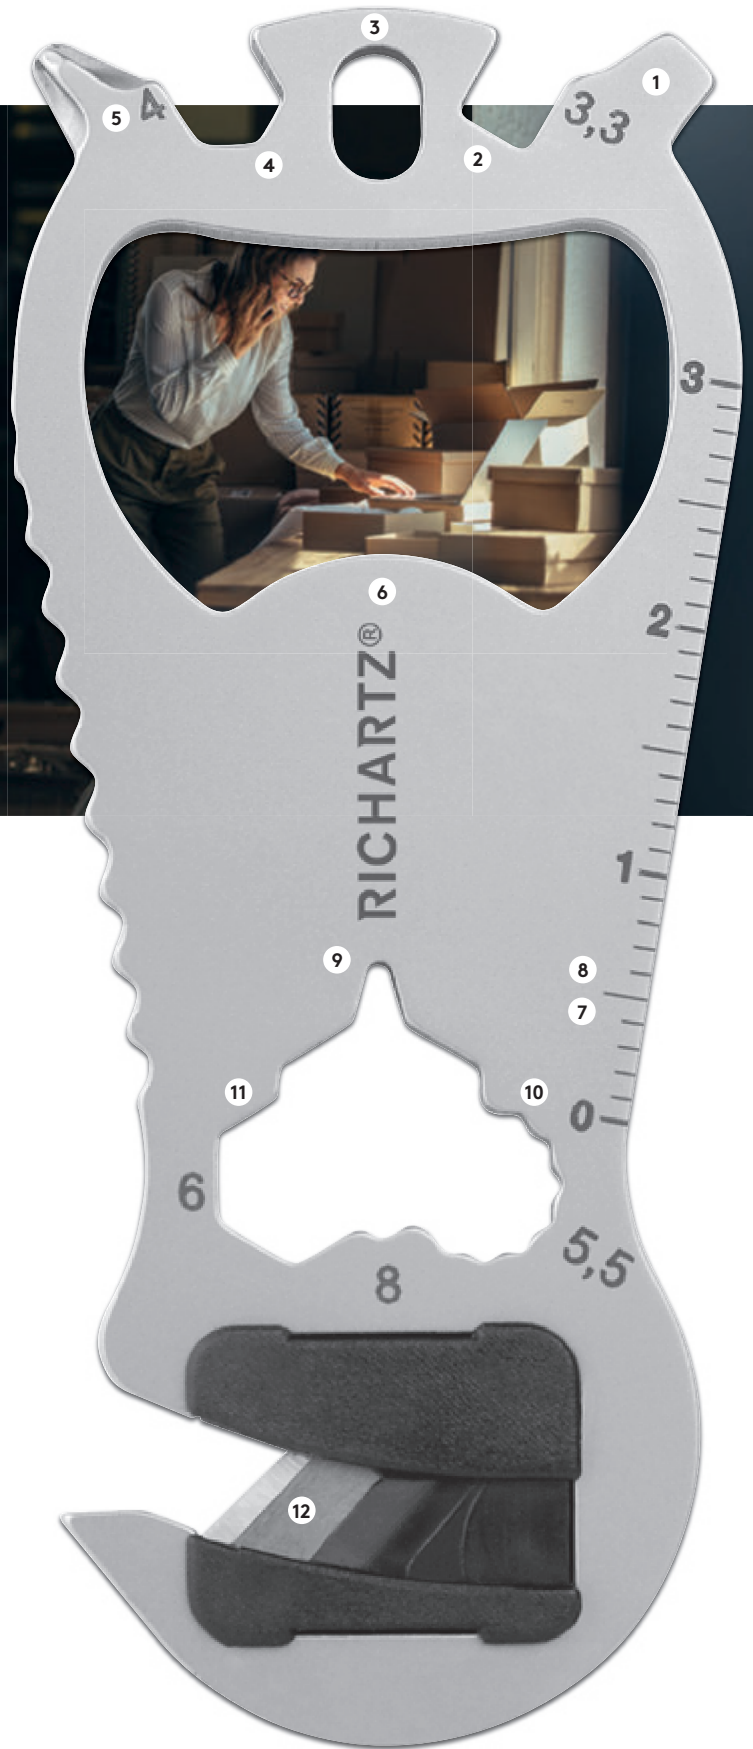

Kapselheber

Paketöffner

Auswechselbare Klinge

Packbandschneider

Standardverpackung

Staffelpreise Industrie	1+ /€	100+ /€	250+ /€	500+ /€	1000+ /€
KEY TOOL cut	-	-	2,80	2,69	2,60

14 Funktionen: 1 Schlitzschraubendreher | 2 Speichenschlüssel | 3 Schlüsselring-Öse | 4 Sechskantschlüssel + Speichenschlüssel | 5 Kreuzschlitzschraubendreher | 6 Kapselheber | 7 Inchmaß (Rückseite) | 8 Zentimetermaß | 9 Nagelzieher | 10 Vielzahn Schlüssel | 11 Sechskantschlüssel (2) | 12 auswechselbarer Paket- und Brieföffner