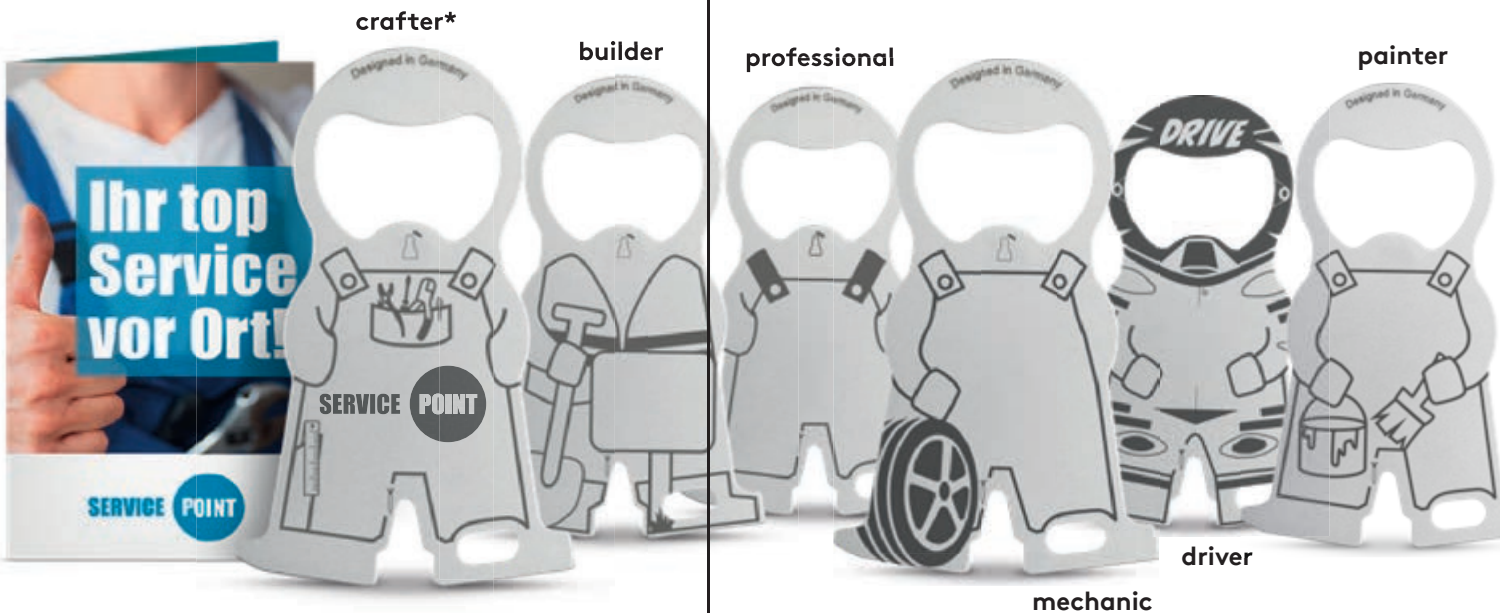

Außergewöhnlich **individuell, kommunikativ und funktional**. Jeder einzelne der sympathischen karls steht Pate für ein Berufsfeld, eine Branche oder eine sympathische Geste und hilft somit **passgenaue Werbemittel und Botschaften** an Ihre Kunden zu bringen.

Jedes Motiv ist ab einer Auflage von 500 Stück erhältlich – immer inkl. individuell gestalteter Verpackung und Logo-Gravur.

Einfach und individuell werben für jede Branche und jeden Anlass!

Da unsere karls ständig Zuwachs bekommen, finden Sie über den QR-Code **alle Modelle in der Übersicht** oder unter richartz.com.

RICHARTZ®

EINKAUFS WAGEN LÖSER karl

Bauarbeiter, Hausmeisterservice, Mechaniker, Ausstatter, Heim- und Handwerker oder Maler:

Bleiben Sie mir Ihren Dienstleistungen im Gedächtnis!

Staffelpreise Industrie	500+€/€	1000+€/€	3000+€/€	5000+€/€	10000+€/€
EINKAUFSWAGENLÖSER karl mit Motiv**	0,99	0,96	0,95	0,94	0,93