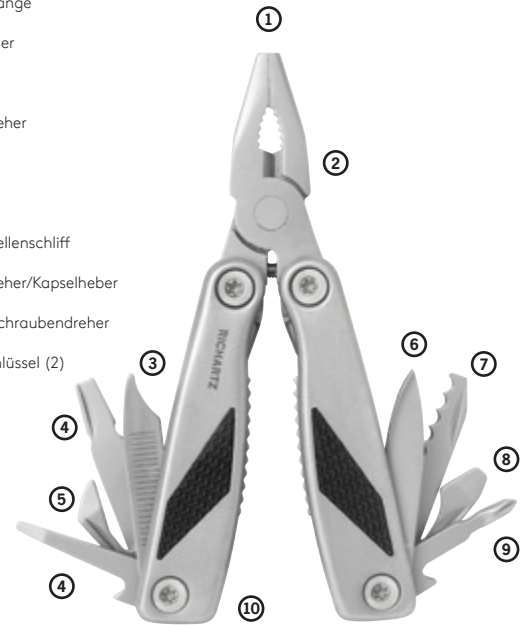

RICHARTZ® GESCHENKSETS

GRIP tool pocket

- ① Gegossene Zange
- ② Drahtschneider
- ③ Feile
- ④ Schraubendreher
- ⑤ Dosenöffner
- ⑥ Klinge
- ⑦ Klinge mit Wellenschliff
- ⑧ Schraubendreher/Kapselheber
- ⑨ Kreuzschlitzschraubendreher
- ⑩ Sechskantschlüssel (2)

KEY TOOL 16+

- ① Kabelabzieher
- ② Kapselheber
- ③ Großer Schlitzschraubendreher
- ④ Fahrradspicenschlüssel (2)
- ⑤ Zentimetermaß
- ⑥ Nagelzieher
- ⑦ Sechskantschlüssel (7)
- ⑧ Kleiner Schlitzschraubendreher
- ⑨ Kreuzschlitzschraubendreher