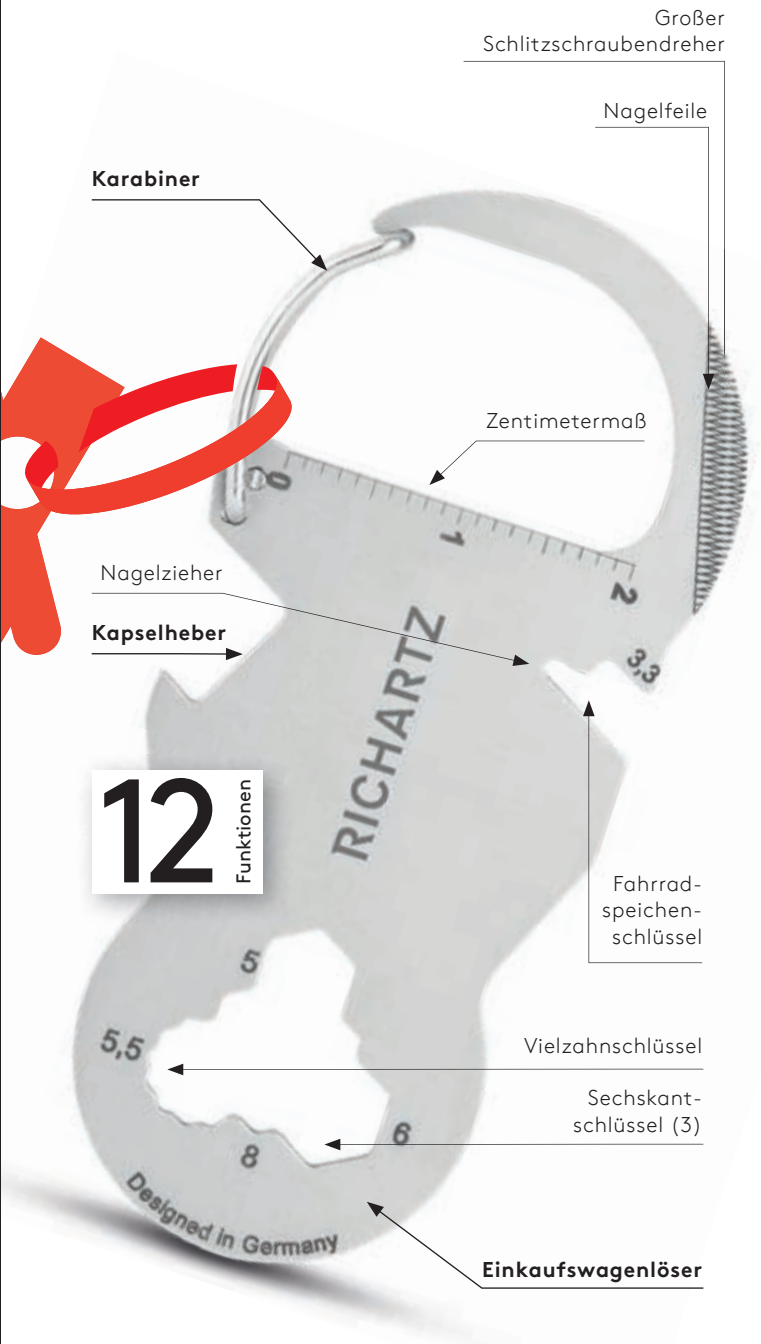

RICHARTZ® KEY ORGANIZER – Funktionen und Organisation am Schlüsselbund.

Einkaufswagenlöser

Sechskantschlüssel

Kapselheber

Standard Verpackung

Staffelpreise Industrie	1+ /€	100+ /€	250+ /€	500+ /€	1000+ /€
KEY ORGANIZER classic-1	-	-	2,40	2,30	2,23
KEY ORGANIZER classic-2	-	-	2,40	2,30	2,23
KEY ORGANIZER modern-1	-	-	2,40	2,30	2,23
KEY ORGANIZER modern-2	-	-	2,40	2,30	2,23