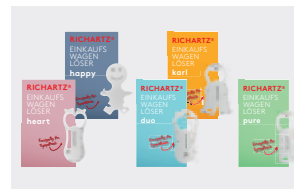

RICHARTZ® EINKAUFSWAGENLÖSER

SEITE 54 – 61

PREISSTELLUNG 0,99€

EINKAUFSWAGENLÖSER heart, uvm.