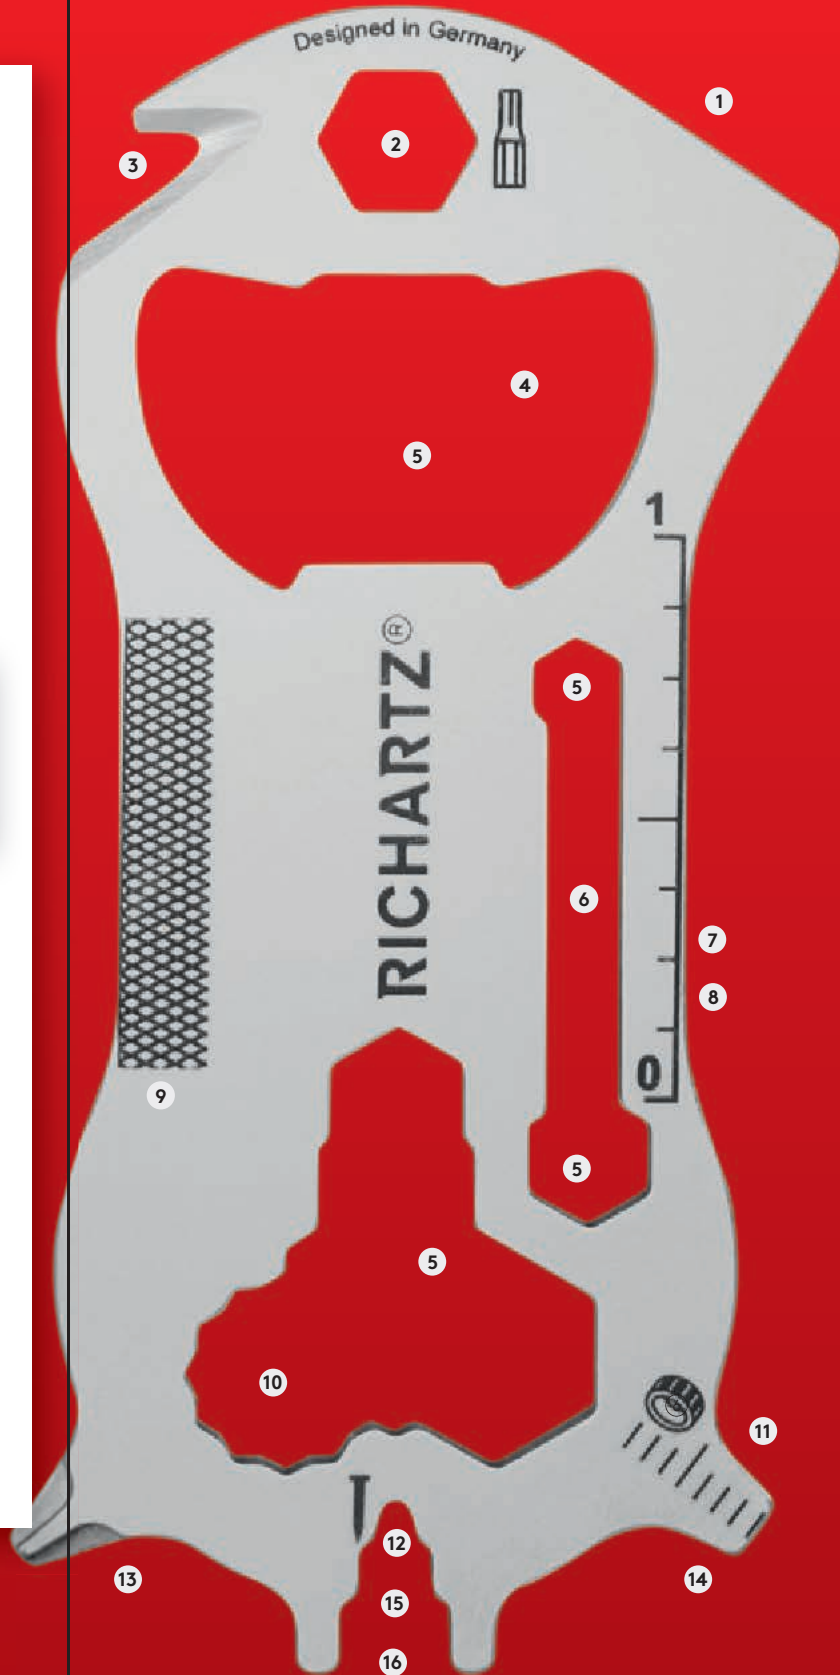

Staffelpreise Industrie	1+ / €	100+ / €	250+ / €	500+ / €	1000+ / €
KEY TOOL work	-	-	2,80	2,69	2,60

21 Funktionen: 1 Lackdosenöffner | 2 Bithalter | 3 Brief-, Paketöffner | 4 Kapselheber | 5 Sechskantschlüssel (6) | 6 Schlüsselring-Slot | 7 Zentimetermaß (Rückseite) | 8 Inchmaß | 9 Nagelfeile | 10 Vielzahnschlüssel | 11 Profiltiefenmesser | 12 Nagelzieher | 13 Kreuzschlitzschraubendreher | 14 Schlitzschraubendreher | 15 Fahrradspeichenschlüssel | 16 Heizungsentlüftungsschlüssel