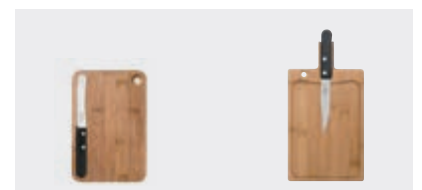

PREISSTELLUNG 7,95 – 19,95 €

BEST FRIENDS
travel and work

BEST FRIENDS
bread and butter

CHEF de cuisine

BREAD cut and brunch

FRÜHSTÜCK cut and eat und STEAK cut and chill

AUSGEZEICHNET. PRÄZISE. FUNKTIONAL. DAS SIND UNSERE RICHARTZ® MULTITOOLS

MULTITOOLS von RICHARTZ® sind mit den vielen nützlichen Funktionen für jede Situation das passende Werkzeug. Funktionen wie z.B. Zange, Schraubendreher, Kapselheber und Feile erleichtern den Alltag und Glasbrecher mit Bitadapter und Bits sind in der richtigen Situation unersetzlich. Somit erleichtern die RICHARTZ® MULTITOOLS den Alltag jedes Nutzers, egal ob beruflich oder privat.